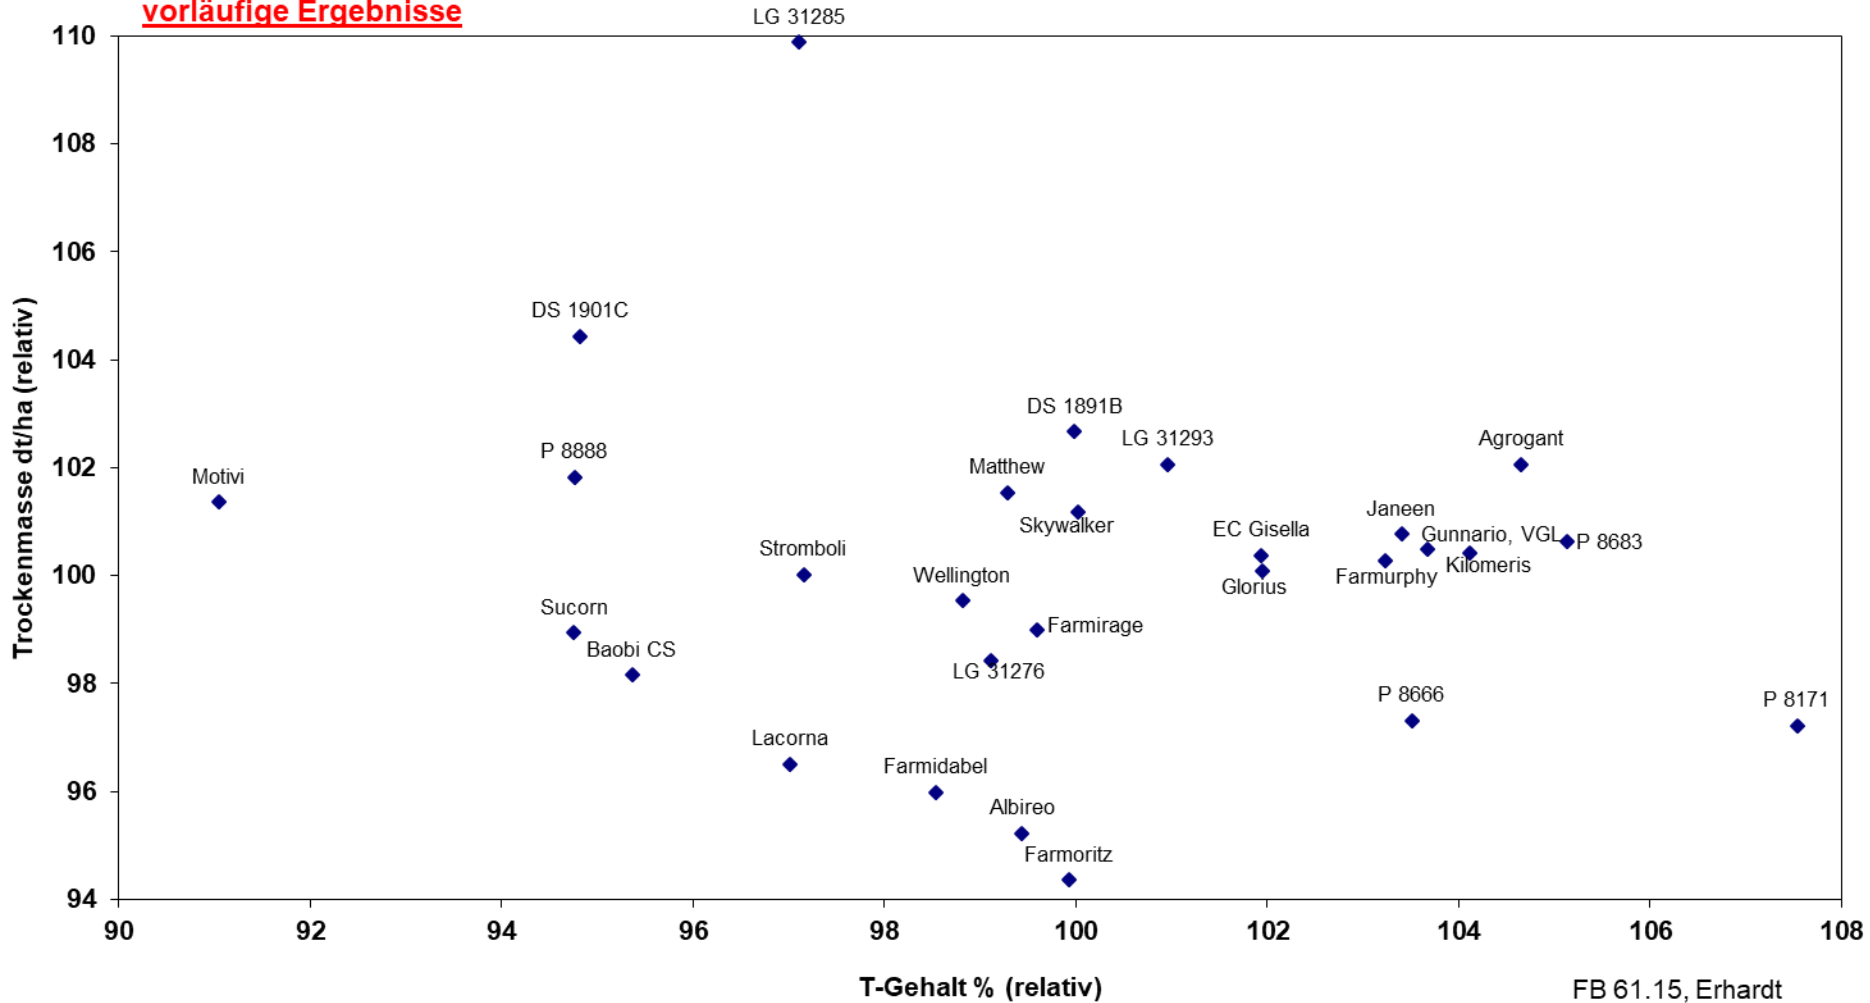

**LSV Silomais NRW 2020, mittelspätes Sortiment**  
**Trockenmasseertrag und -Gehalt, Mittel aus 4 Standorten (relativ)**

vorläufige Ergebnisse

FB 61.15, Erhardt

**LSV Silomais NRW 2020, mittelspätes Sortiment**  
**Stärkegehalt und Energiekonzentration, Mittel aus 4 Standorten (relativ)**

vorläufige Ergebnisse

FB 61.15, Erhardt

**LSV Silomais NRW 2020, mittelspätes Sortiment  
Stärke- und Energieertrag, Mittel aus 4 Standorten (relativ)**

vorläufige Ergebnisse

**LSV Silomais NRW 2020, mittelspätes Sortiment**  
**Gasausbeute und Gasertrag, Mittel aus 4 Standorten (relativ)**

**vorläufige Ergebnisse**