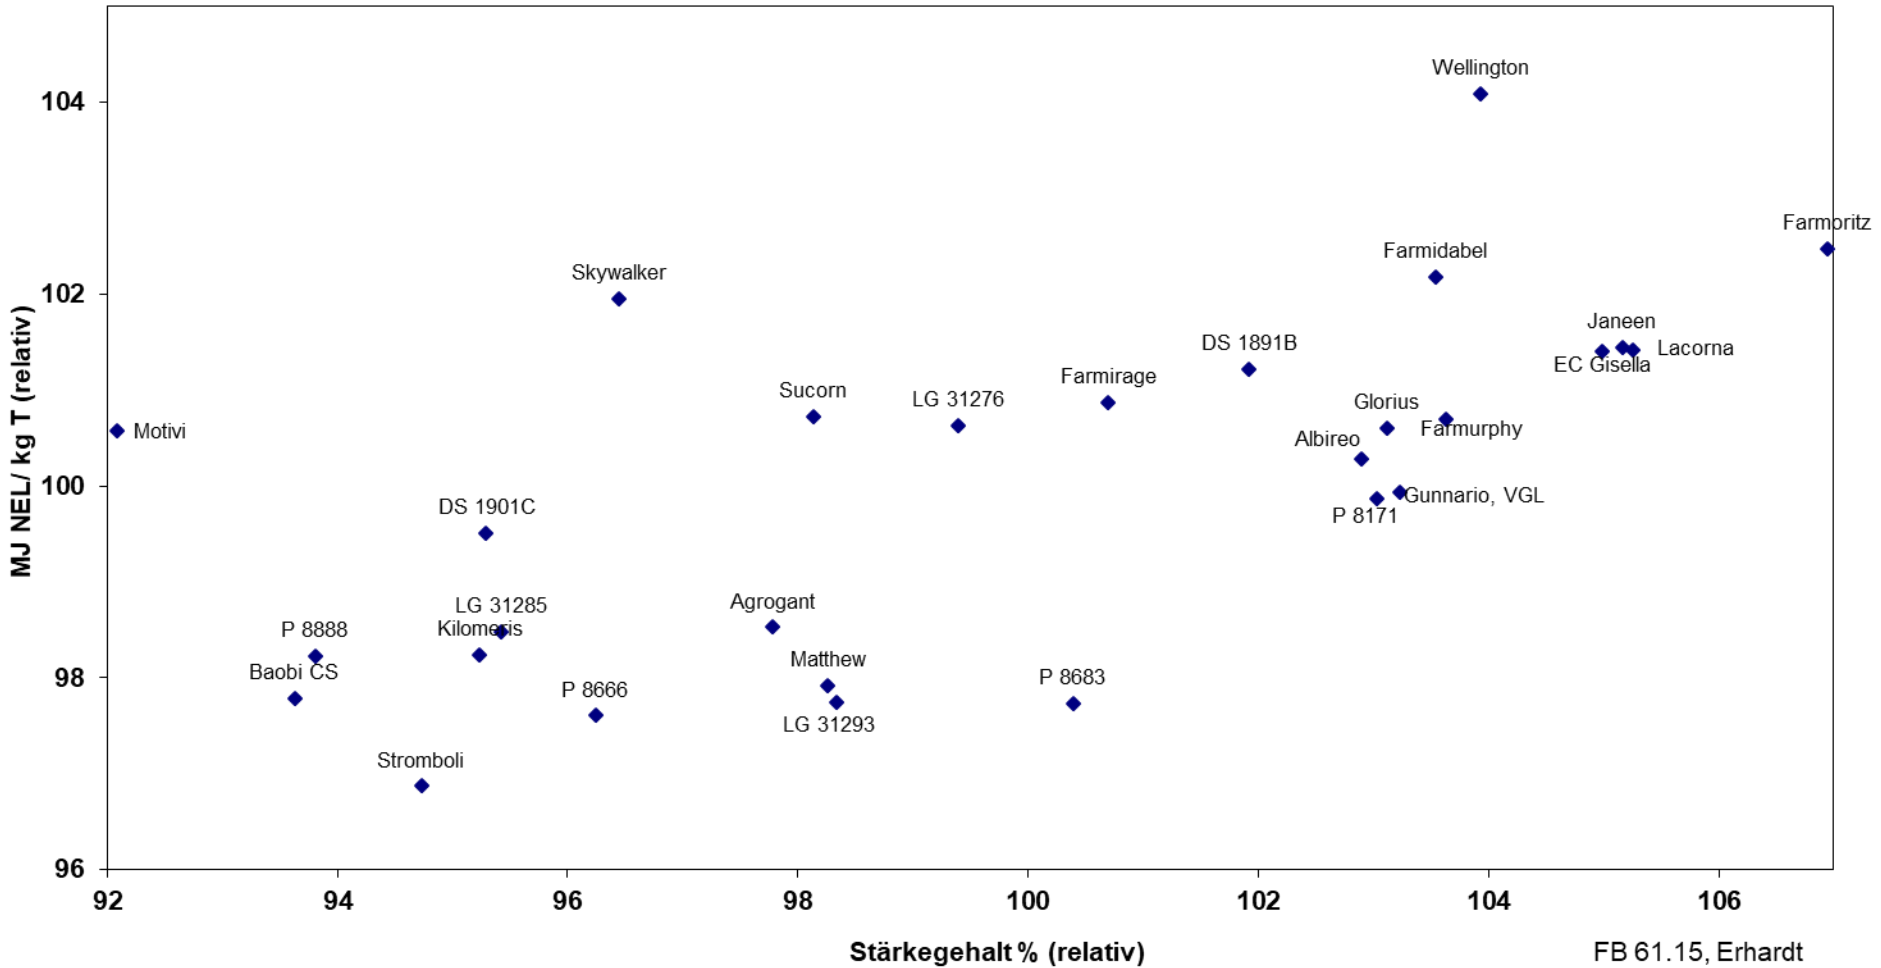

**LSV Silomais NRW 2020, mittelspätes Sortiment**  
**Trockenmasseertrag und -Gehalt, Mittel aus 4 Standorten (relativ)**

vorläufige Ergebnisse

FB 61.15, Erhardt

**LSV Silomais NRW 2020, mittelspätes Sortiment**  
**Stärkegehalt und Energiekonzentration, Mittel aus 4 Standorten (relativ)**

vorläufige Ergebnisse

FB 61.15, Erhardt

**LSV Silomais NRW 2020, mittelspätes Sortiment  
Stärke- und Energieertrag, Mittel aus 4 Standorten (relativ)**

vorläufige Ergebnisse

**LSV Silomais NRW 2020, mittelspätes Sortiment**  
**Gasausbeute und Gasertrag, Mittel aus 4 Standorten (relativ)**

**vorläufige Ergebnisse**