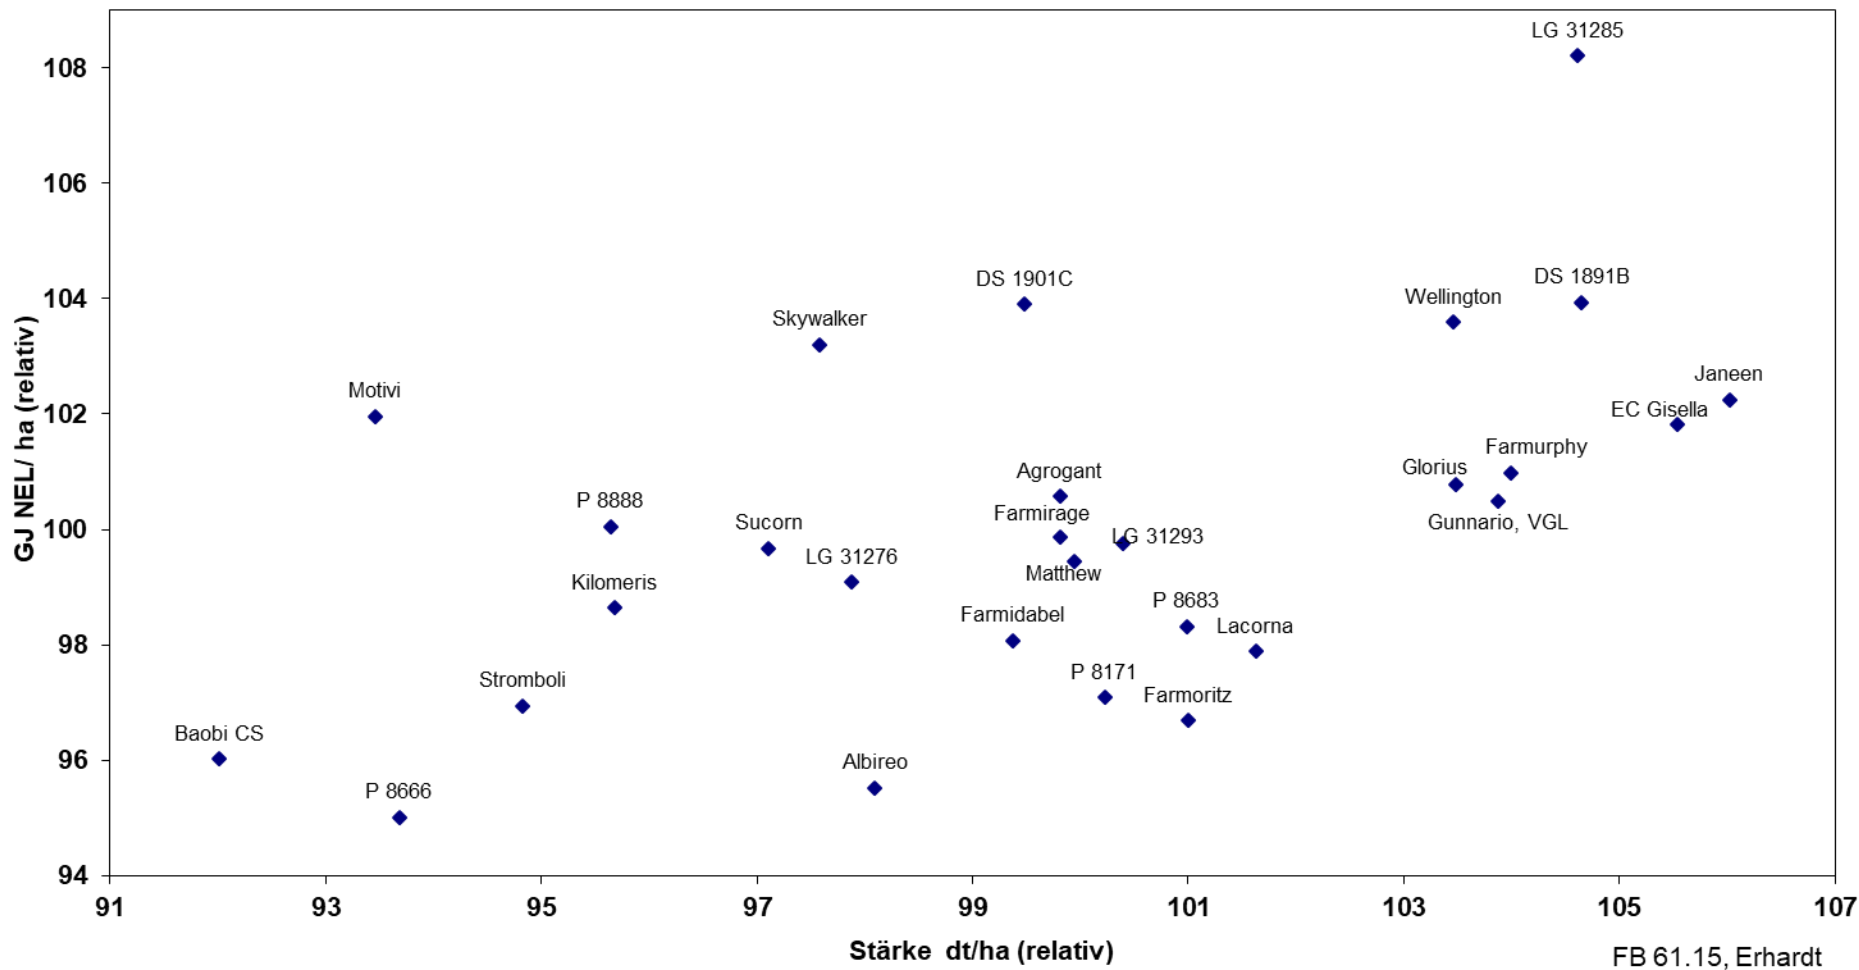

**LSV Silomais NRW 2020, mittelspätes Sortiment**  
**Trockenmasseertrag und -Gehalt, Mittel aus 4 Standorten (relativ)**

vorläufige Ergebnisse

FB 61.15, Erhardt

**LSV Silomais NRW 2020, mittelspätes Sortiment**  
**Stärkegehalt und Energiekonzentration, Mittel aus 4 Standorten (relativ)**

vorläufige Ergebnisse

FB 61.15, Erhardt

**LSV Silomais NRW 2020, mittelspätes Sortiment  
Stärke- und Energieertrag, Mittel aus 4 Standorten (relativ)**

vorläufige Ergebnisse

**LSV Silomais NRW 2020, mittelspätes Sortiment**  
**Gasausbeute und Gasertrag, Mittel aus 4 Standorten (relativ)**