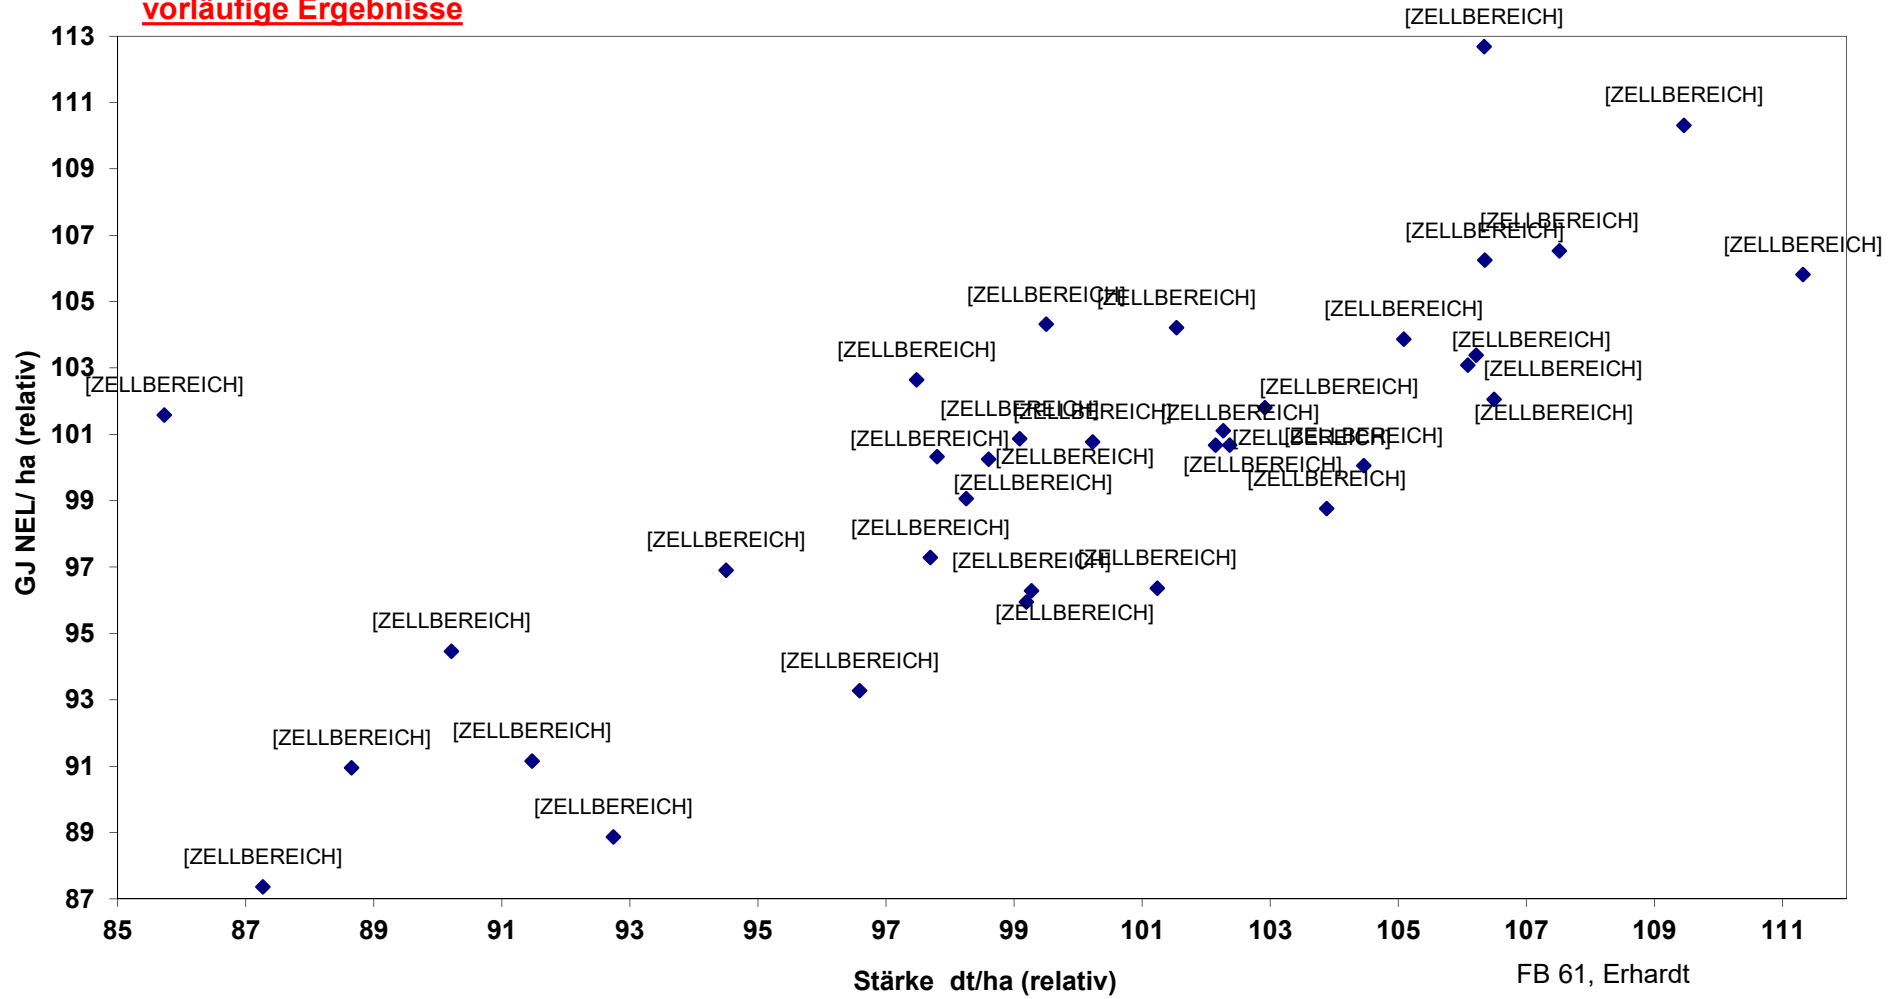

**LSV Silomais NRW 2020, Sortiment Höhenlagen**  
**Stärkegehalt und Energiekonzentration, 2 Standorte NRW (relativ)**

vorläufige Ergebnisse

**LSV Silomais NRW 2020, Sortiment Höhenlagen**  
**Stärke- und Energieertrag, 2 Standorte NRW (relativ)**

vorläufige Ergebnisse

**LSV Silomais NRW 2020, Sortiment Höhenlagen**  
**Gasausbeute und Gasertrag, 2 Standorte NRW (relativ)**

vorläufige Ergebnisse

**LSV Silomais NRW 2020, Sortiment Höhenlagen**  
**Trockenmasseertrag und -Gehalt, 2 Standorte NRW (relativ)**

vorläufige Ergebnisse