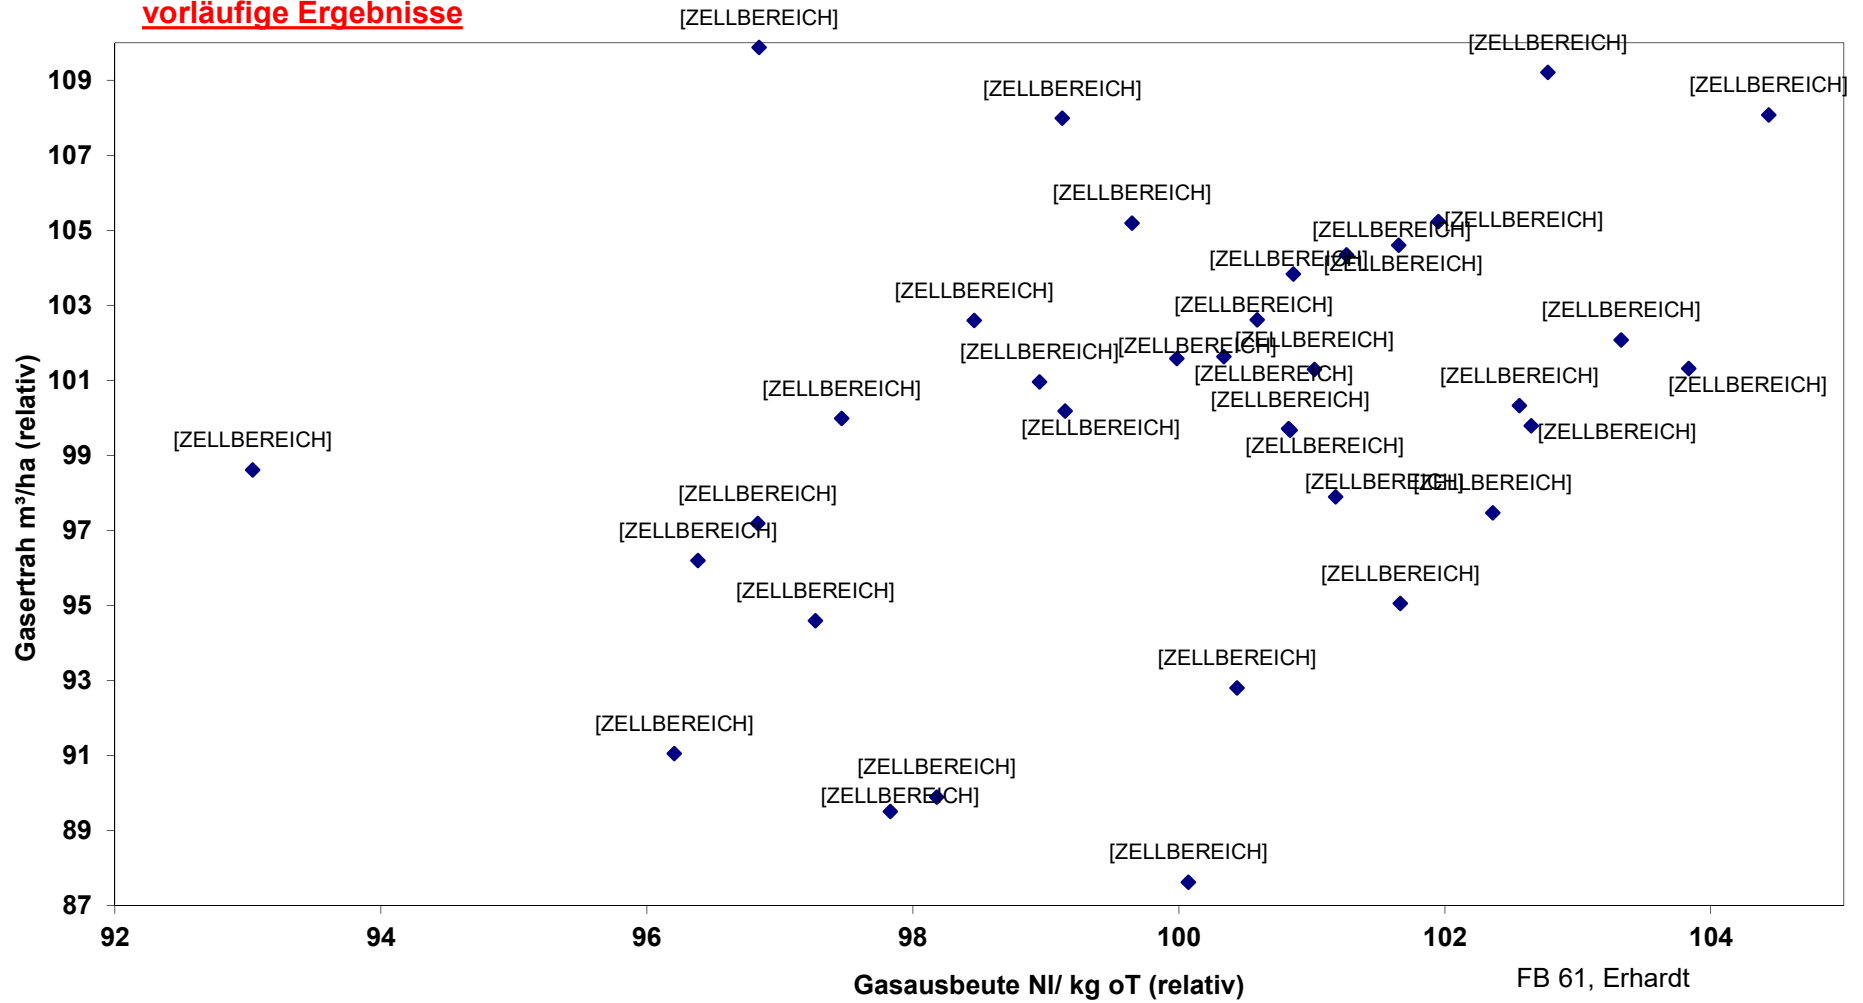

**LSV Silomais NRW 2020, Sortiment Höhenlagen**  
**Stärkegehalt und Energiekonzentration, 2 Standorte NRW (relativ)**

vorläufige Ergebnisse

**LSV Silomais NRW 2020, Sortiment Höhenlagen**  
**Stärke- und Energieertrag, 2 Standorte NRW (relativ)**

vorläufige Ergebnisse

**LSV Silomais NRW 2020, Sortiment Höhenlagen**  
**Gasausbeute und Gasertrag, 2 Standorte NRW (relativ)**

vorläufige Ergebnisse

**LSV Silomais NRW 2020, Sortiment Höhenlagen**  
**Trockenmasseertrag und -Gehalt, 2 Standorte NRW (relativ)**

vorläufige Ergebnisse