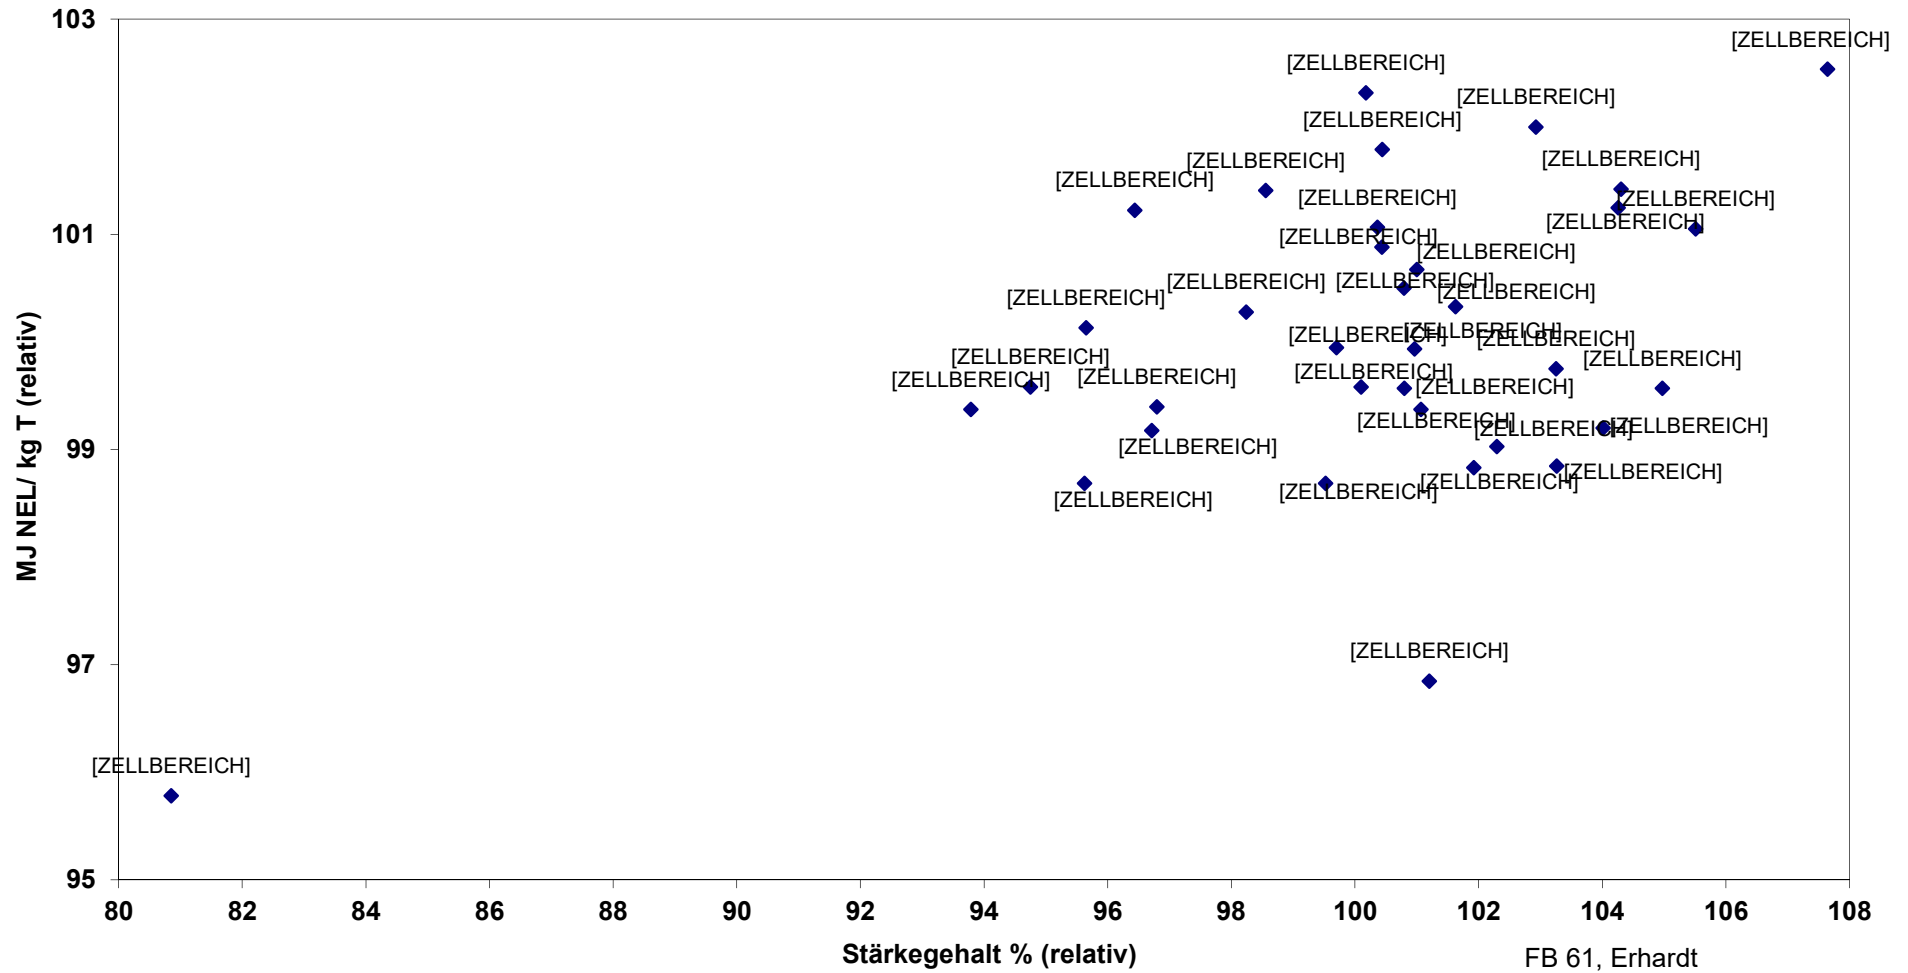

**LSV Silomais NRW 2020, Sortiment Höhenlagen**  
**Stärkegehalt und Energiekonzentration, 2 Standorte NRW (relativ)**

vorläufige Ergebnisse

**LSV Silomais NRW 2020, Sortiment Höhenlagen**  
**Stärke- und Energieertrag, 2 Standorte NRW (relativ)**

vorläufige Ergebnisse

**LSV Silomais NRW 2020, Sortiment Höhenlagen**  
**Gasausbeute und Gasertrag, 2 Standorte NRW (relativ)**

vorläufige Ergebnisse

**LSV Silomais NRW 2020, Sortiment Höhenlagen**  
**Trockenmasseertrag und -Gehalt, 2 Standorte NRW (relativ)**

vorläufige Ergebnisse