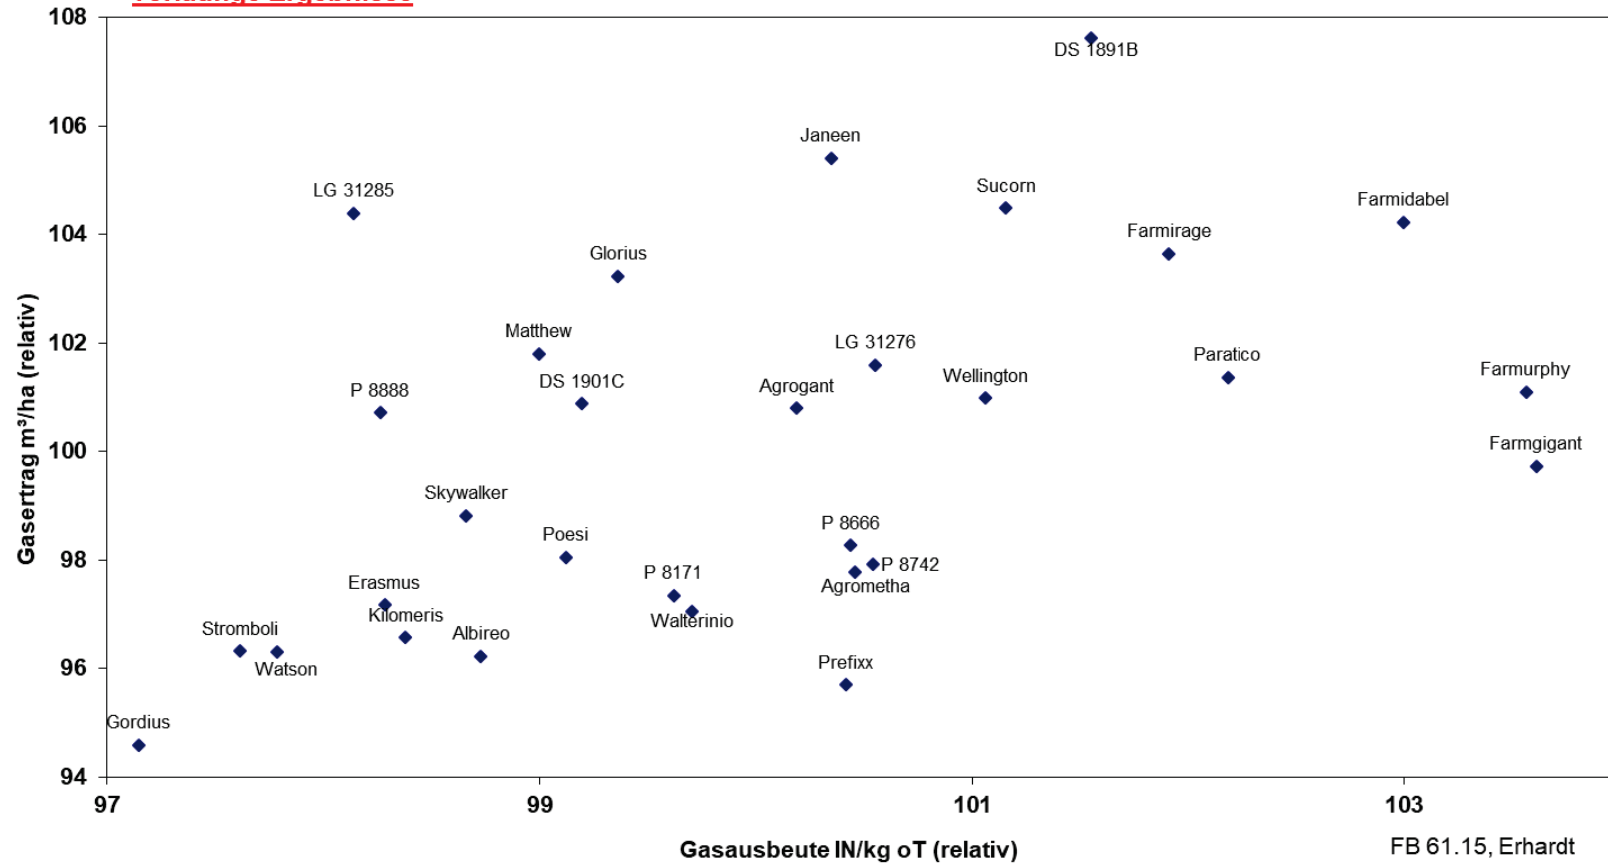

vorläufige Ergebnisse

LSV Silomais NRW 2019, mittelspätes Sortiment
Stärke- und Energieertrag, Mittel aus 3 Standorten (relativ)

vorläufige Ergebnisse

LSV Silomais NRW 2019, mittelspätes Sortiment
Gasausbeute und Gasertrag, Mittel aus 3 Standorten (relativ)

vorläufige Ergebnisse

FB 61.15, Erhardt