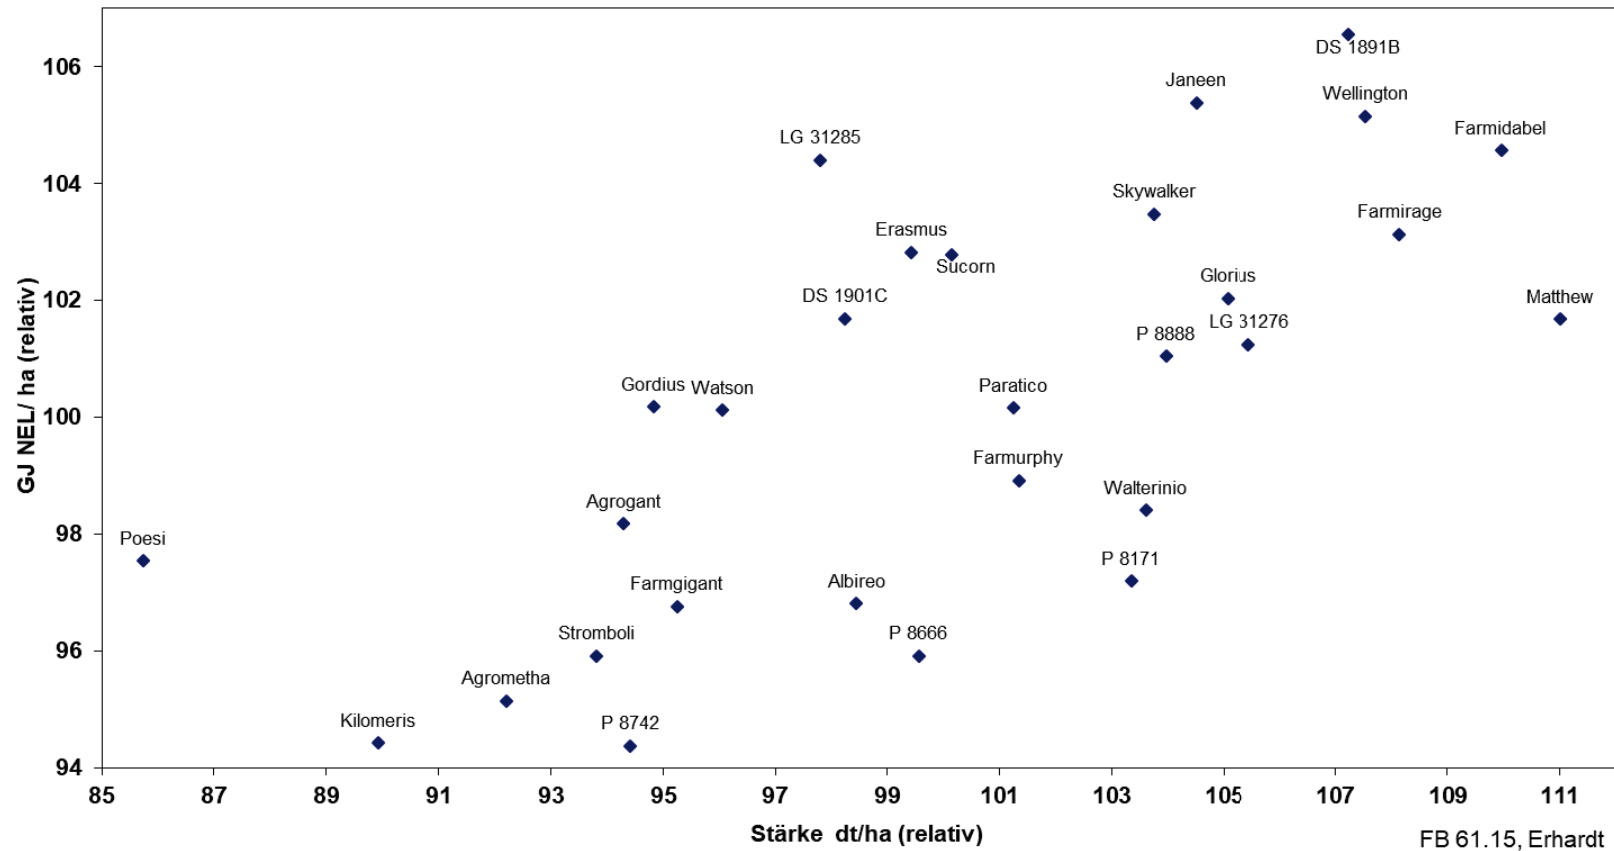

**LSV Silomais NRW 2019, mittelspätes Sortiment
Trockenmasseertrag und -Gehalt, Mittel aus 3 Standorten (relativ)**

vorläufige Ergebnisse

LSV Silomais NRW 2019, mittelspätes Sortiment
Stärkegehalt und Energiekonzentration, Mittel aus 3 Standorten (relativ)

vorläufige Ergebnisse

LSV Silomais NRW 2019, mittelspätes Sortiment
Stärke- und Energieertrag, Mittel aus 3 Standorten (relativ)

vorläufige Ergebnisse

LSV Silomais NRW 2019, mittelspätes Sortiment
Gasausbeute und Gasertrag, Mittel aus 3 Standorten (relativ)

vorläufige Ergebnisse

FB 61.15, Erhardt