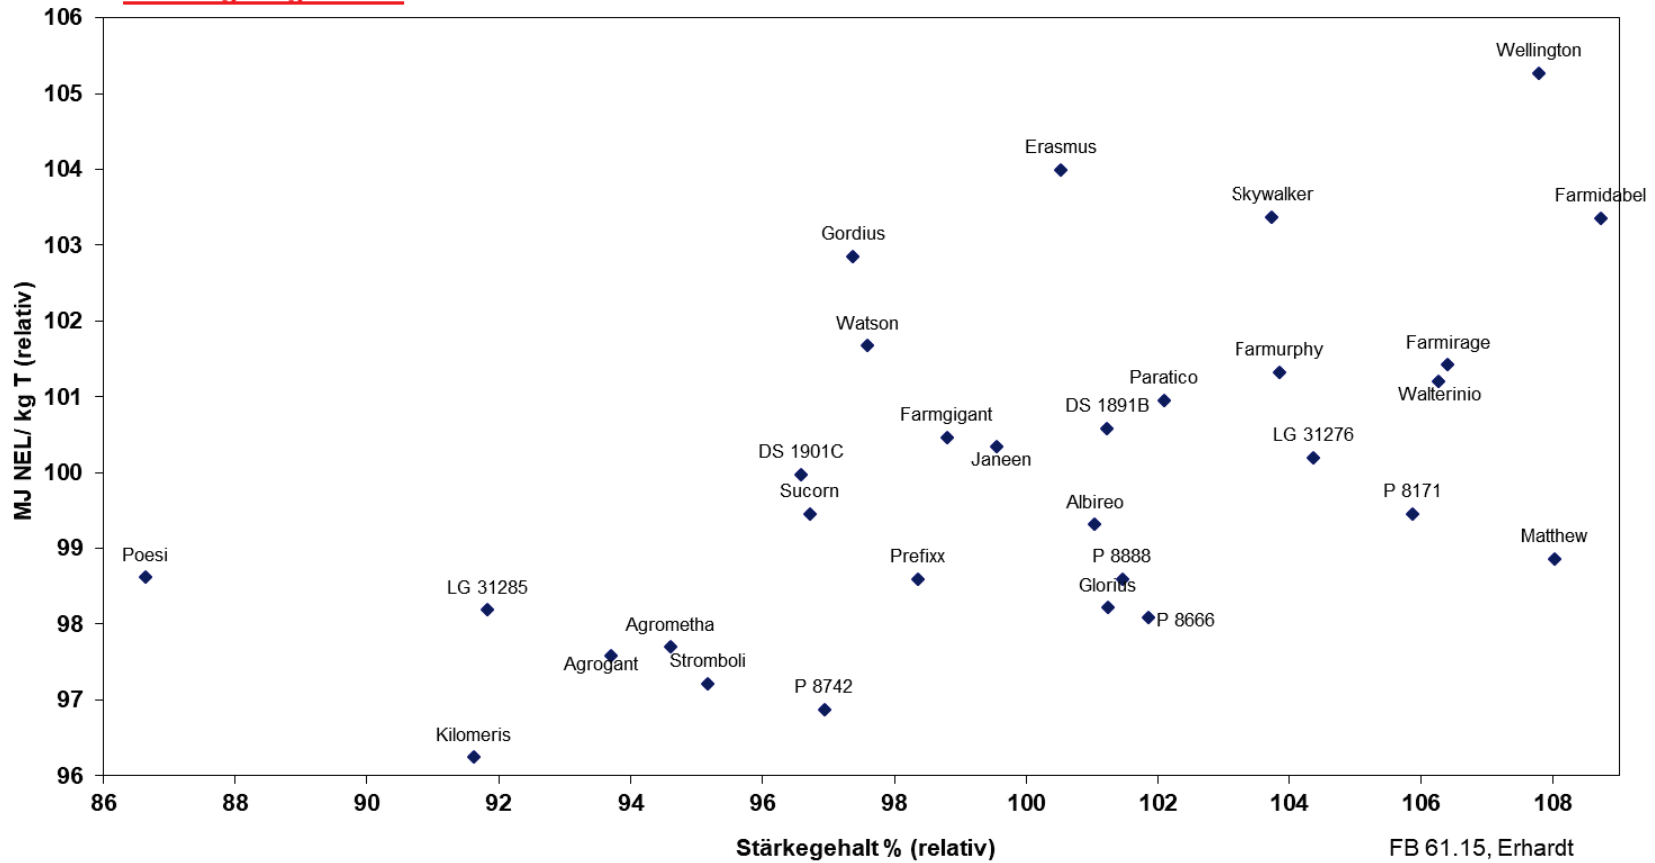

**LSV Silomais NRW 2019, mittelspätes Sortiment
Trockenmasseertrag und -Gehalt, Mittel aus 3 Standorten (relativ)**

vorläufige Ergebnisse

LSV Silomais NRW 2019, mittelspätes Sortiment
Stärkegehalt und Energiekonzentration, Mittel aus 3 Standorten (relativ)

vorläufige Ergebnisse

LSV Silomais NRW 2019, mittelspätes Sortiment
Stärke- und Energieertrag, Mittel aus 3 Standorten (relativ)

vorläufige Ergebnisse

LSV Silomais NRW 2019, mittelspätes Sortiment
Gasausbeute und Gasertrag, Mittel aus 3 Standorten (relativ)

vorläufige Ergebnisse

FB 61.15, Erhardt