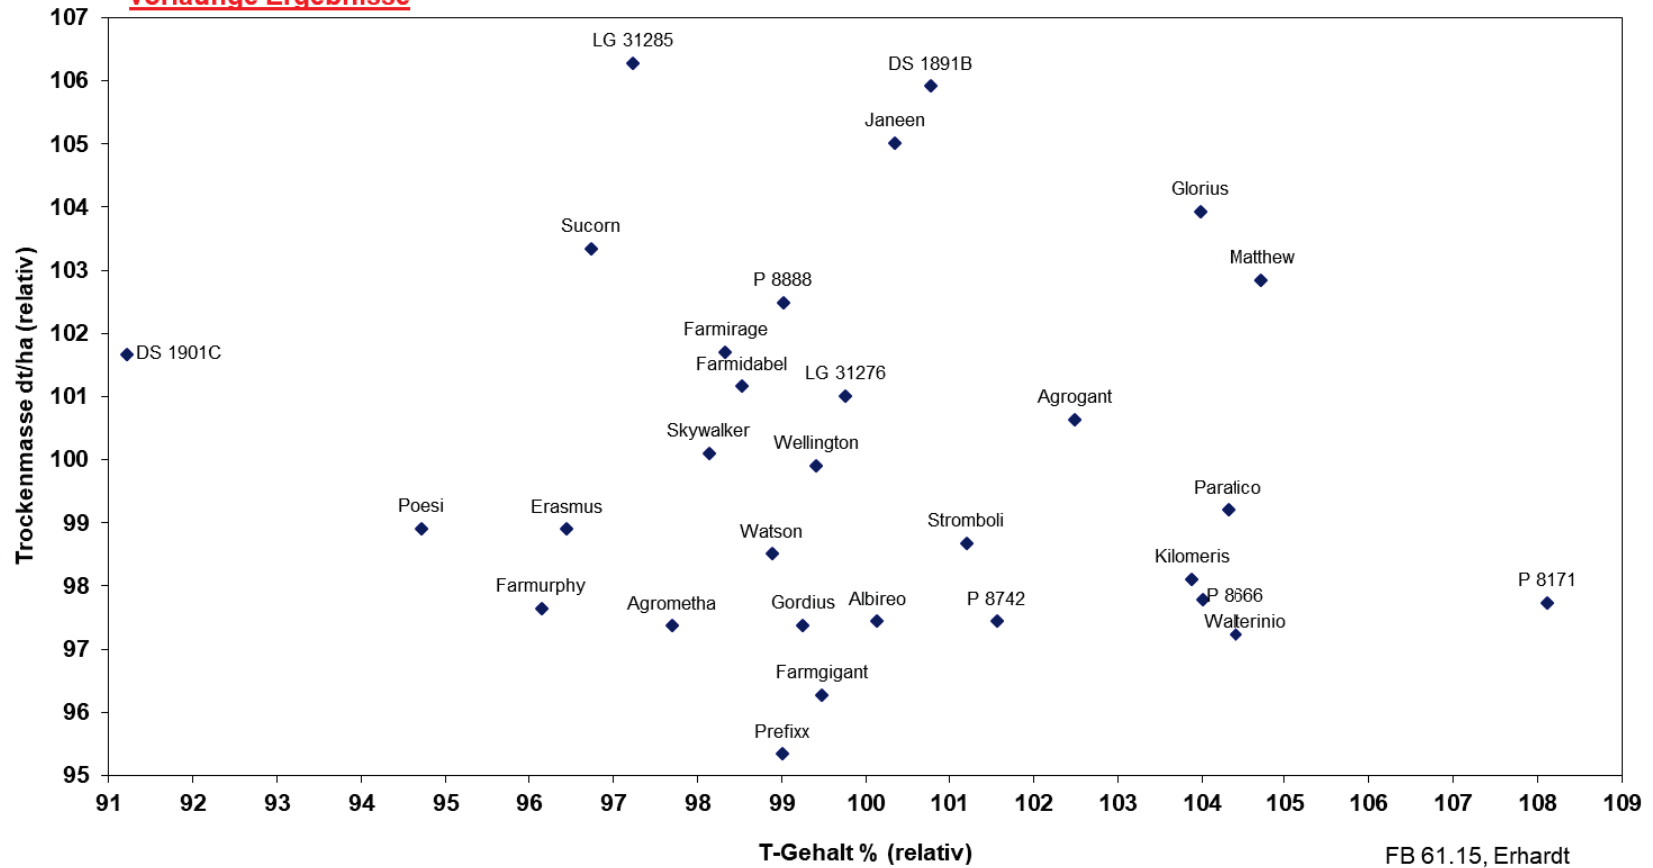

**LSV Silomais NRW 2019, mittelspätes Sortiment
Trockenmasseertrag und -Gehalt, Mittel aus 3 Standorten (relativ)**

vorläufige Ergebnisse

LSV Silomais NRW 2019, mittelspätes Sortiment
Stärkegehalt und Energiekonzentration, Mittel aus 3 Standorten (relativ)

vorläufige Ergebnisse

LSV Silomais NRW 2019, mittelspätes Sortiment
Stärke- und Energieertrag, Mittel aus 3 Standorten (relativ)

vorläufige Ergebnisse

LSV Silomais NRW 2019, mittelspätes Sortiment
Gasausbeute und Gasertrag, Mittel aus 3 Standorten (relativ)

vorläufige Ergebnisse

FB 61.15, Erhardt