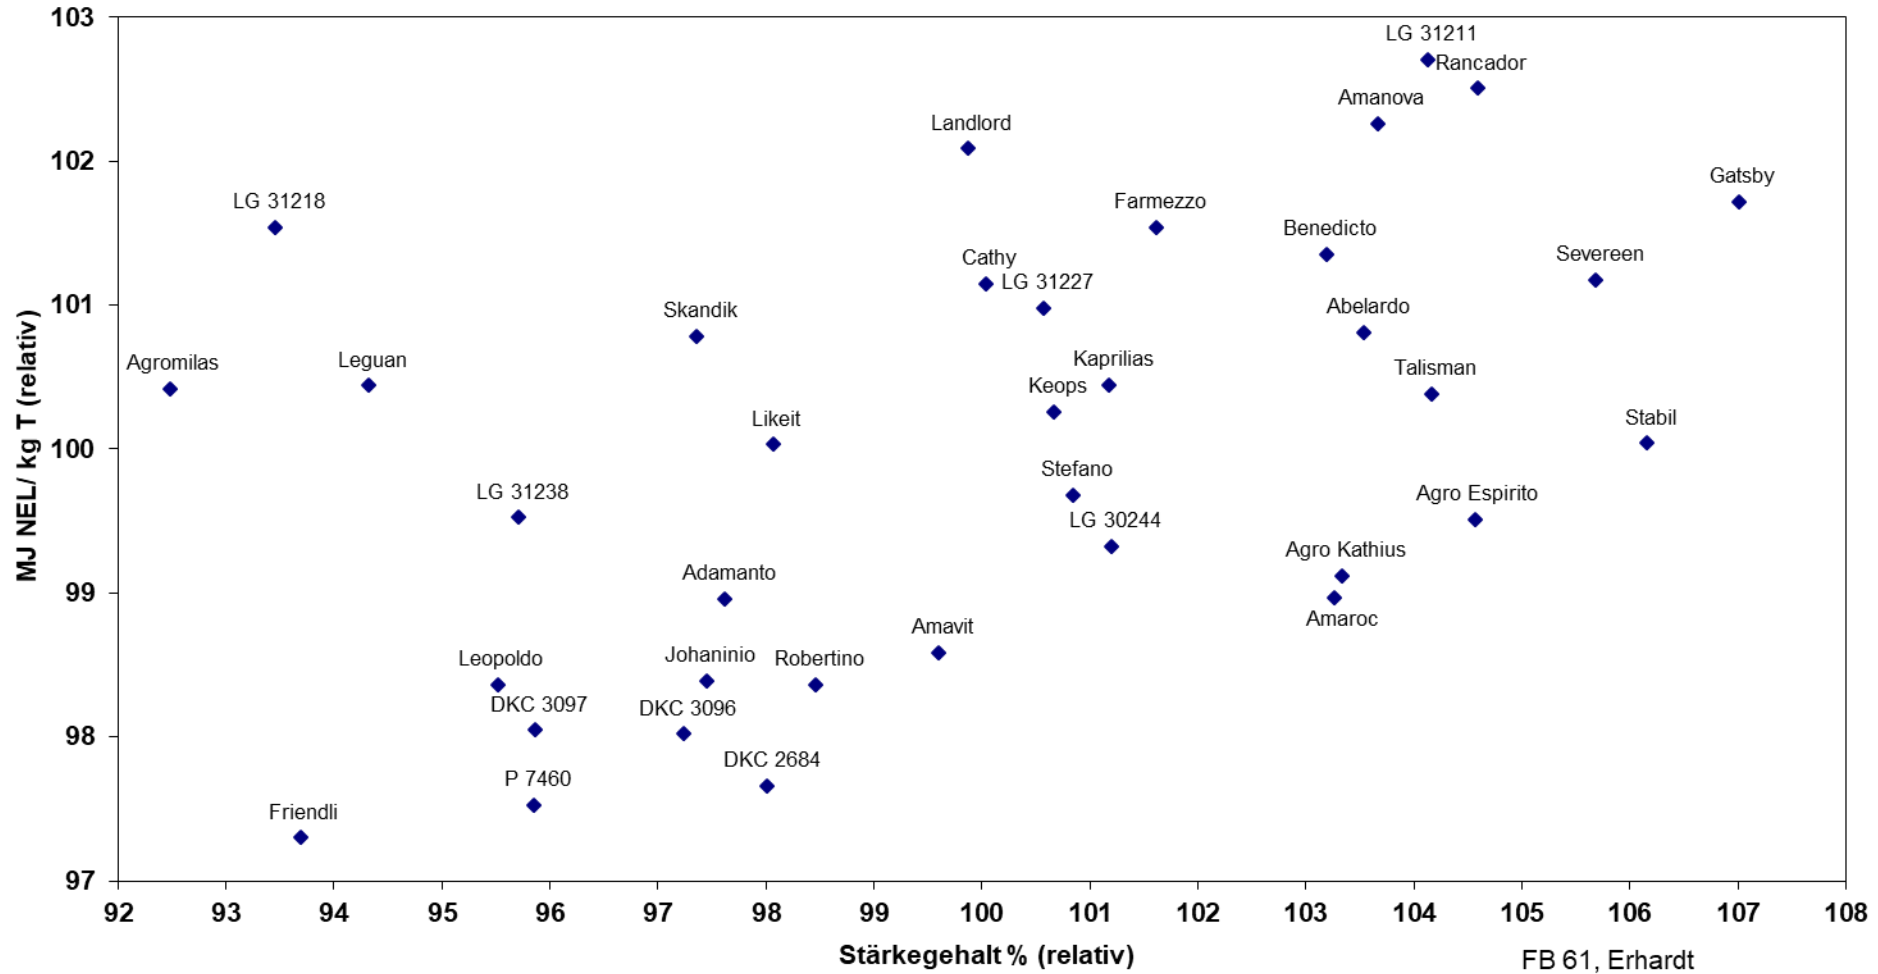

LSV Silomais NRW 2019, Sortiment Höhenlagen
Trockenmasseertrag und -Gehalt, 2 Standorte NRW (relativ)

vorläufige Ergebnisse

LSV Silomais NRW 2019, Sortiment Höhenlagen
Stärkegehalt und Energiekonzentration, 2 Standorte NRW (relativ)

vorläufige Ergebnisse

LSV Silomais NRW 2019, Sortiment Höhenlagen
Stärke- und Energieertrag, 2 Standorte NRW (relativ)

vorläufige Ergebnisse

LSV Silomais NRW 2019, Sortiment Höhenlagen
Stärke- und Energieertrag, 2 Standorte NRW (relativ)

vorläufige Ergebnisse