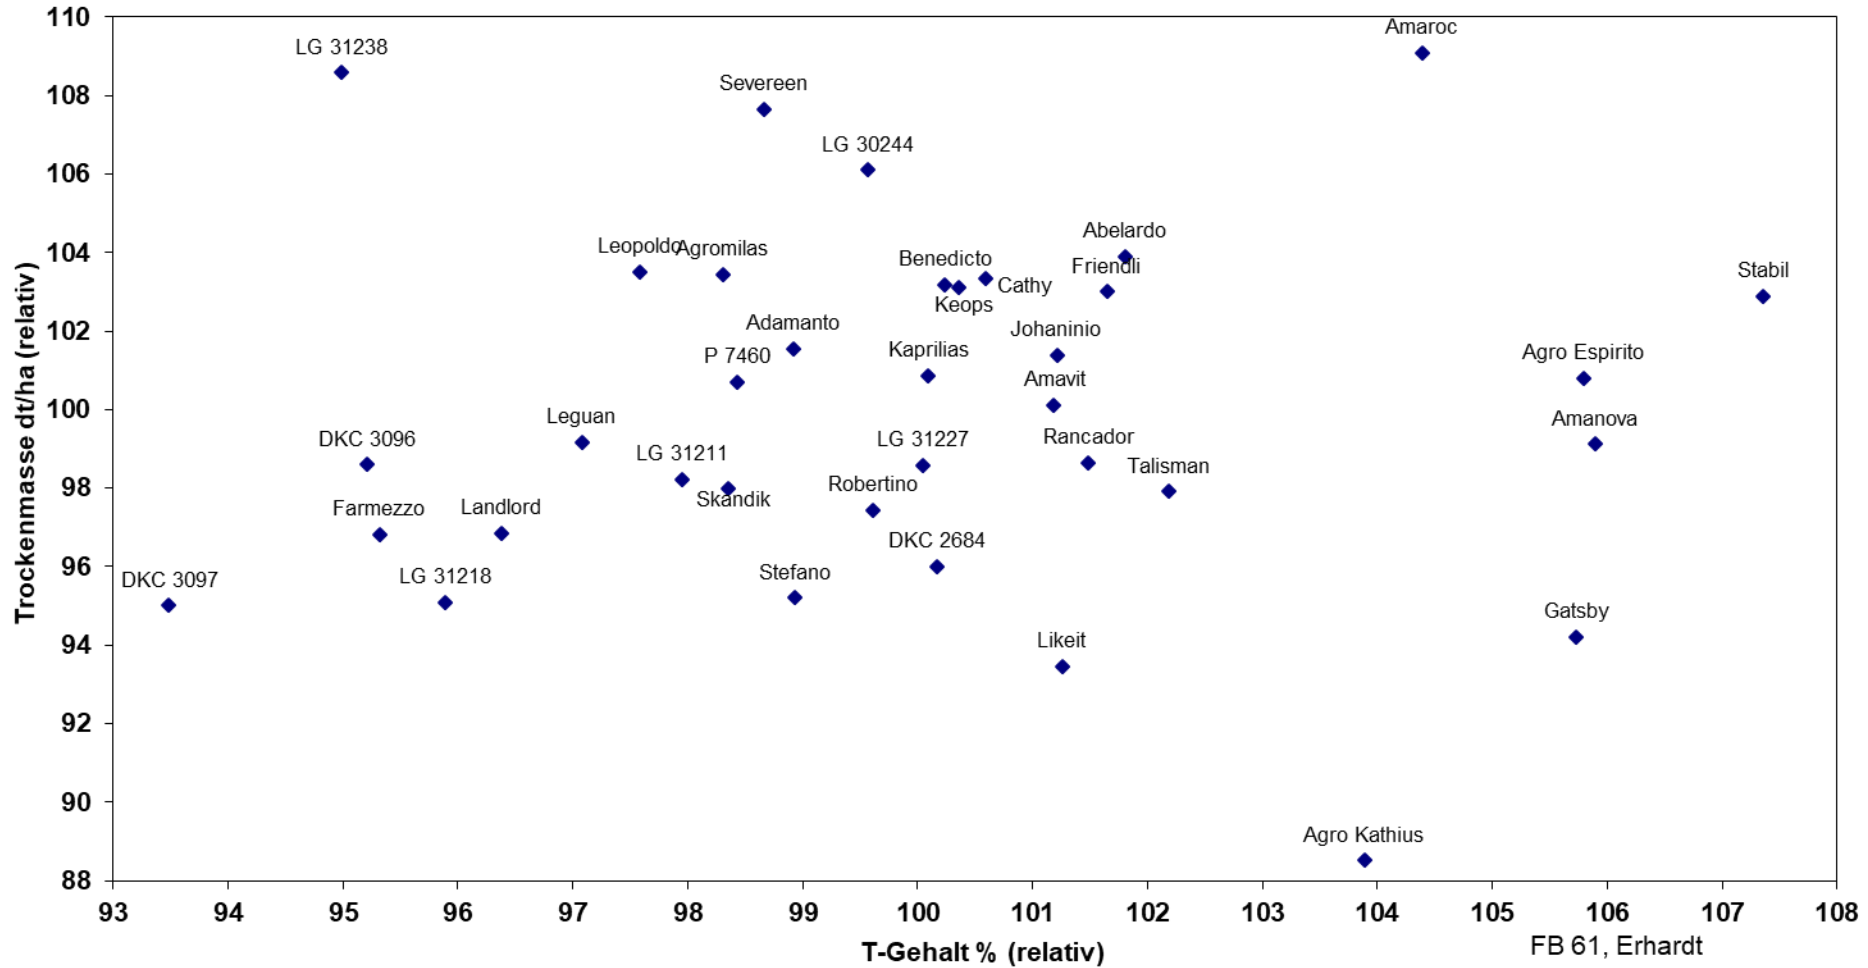

LSV Silomais NRW 2019, Sortiment Höhenlagen
Trockenmasseertrag und -Gehalt, 2 Standorte NRW (relativ)

vorläufige Ergebnisse

LSV Silomais NRW 2019, Sortiment Höhenlagen
Stärkegehalt und Energiekonzentration, 2 Standorte NRW (relativ)

vorläufige Ergebnisse

LSV Silomais NRW 2019, Sortiment Höhenlagen
Stärke- und Energieertrag, 2 Standorte NRW (relativ)

vorläufige Ergebnisse

LSV Silomais NRW 2019, Sortiment Höhenlagen
Stärke- und Energieertrag, 2 Standorte NRW (relativ)

vorläufige Ergebnisse