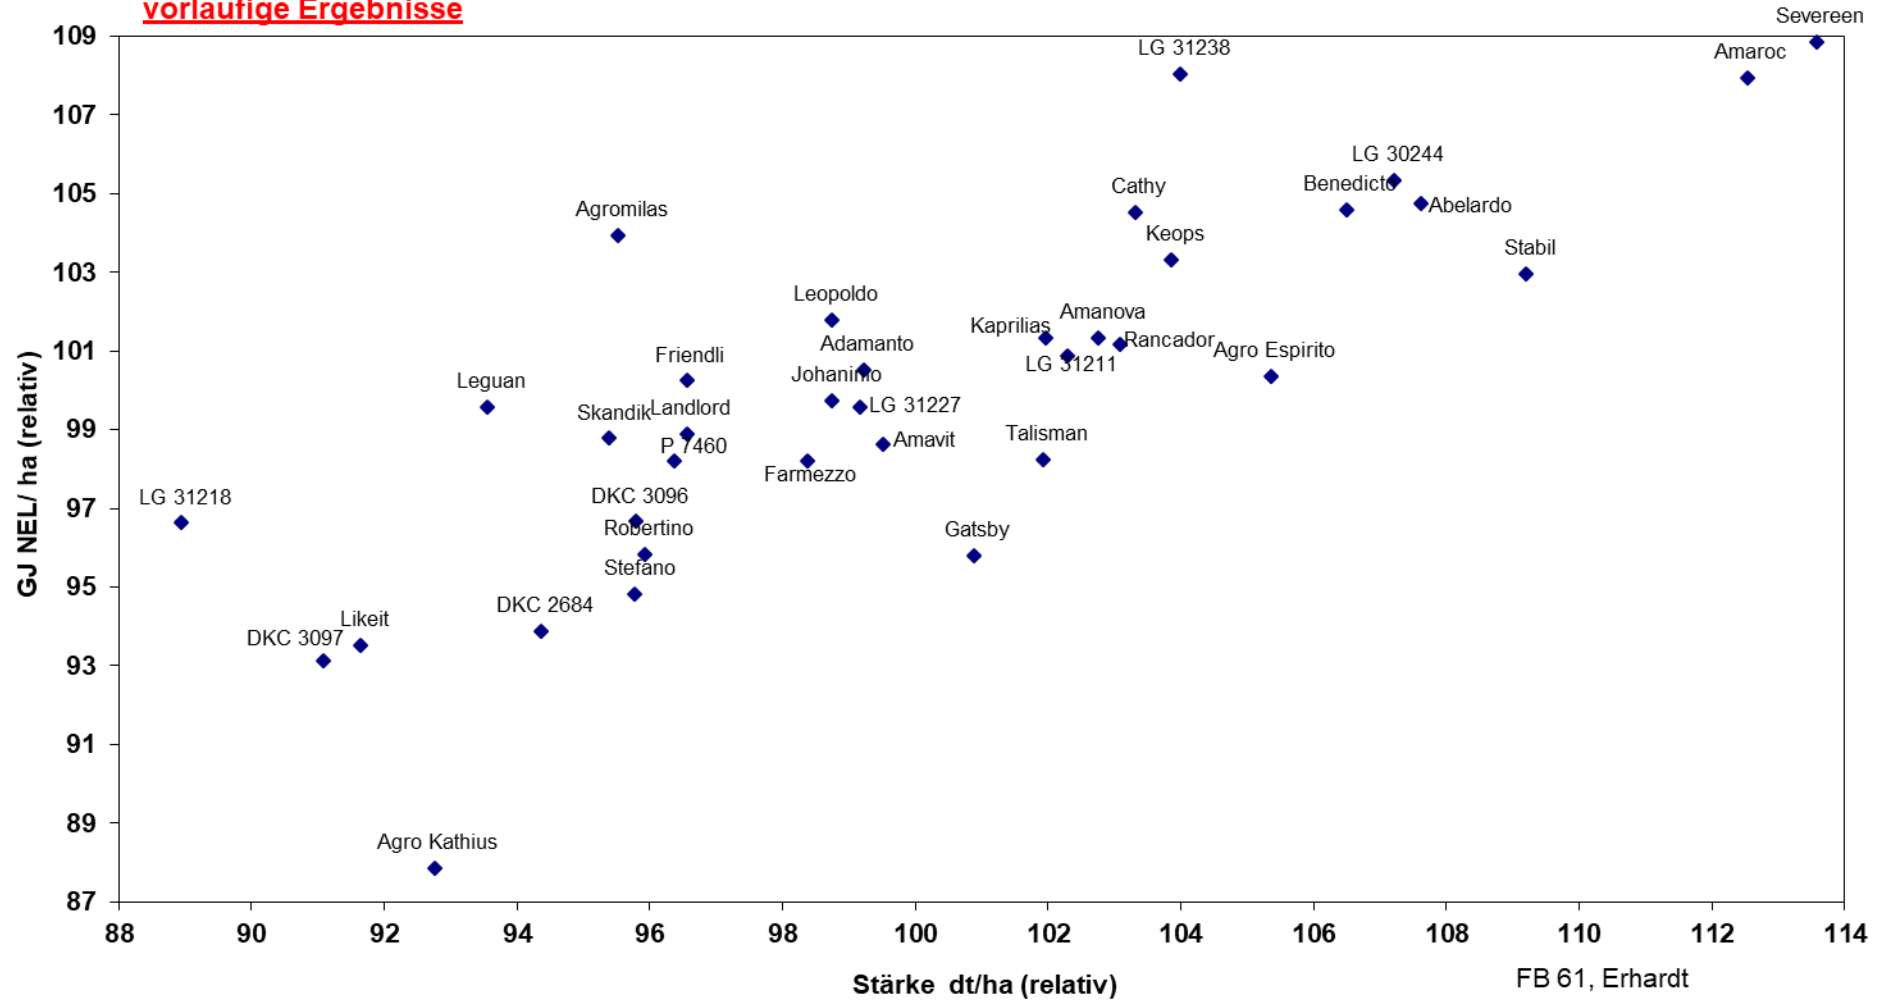

LSV Silomais NRW 2019, Sortiment Höhenlagen
Trockenmasseertrag und -Gehalt, 2 Standorte NRW (relativ)

vorläufige Ergebnisse

LSV Silomais NRW 2019, Sortiment Höhenlagen
Stärkegehalt und Energiekonzentration, 2 Standorte NRW (relativ)

vorläufige Ergebnisse

LSV Silomais NRW 2019, Sortiment Höhenlagen
Stärke- und Energieertrag, 2 Standorte NRW (relativ)

vorläufige Ergebnisse

LSV Silomais NRW 2019, Sortiment Höhenlagen
Stärke- und Energieertrag, 2 Standorte NRW (relativ)

vorläufige Ergebnisse